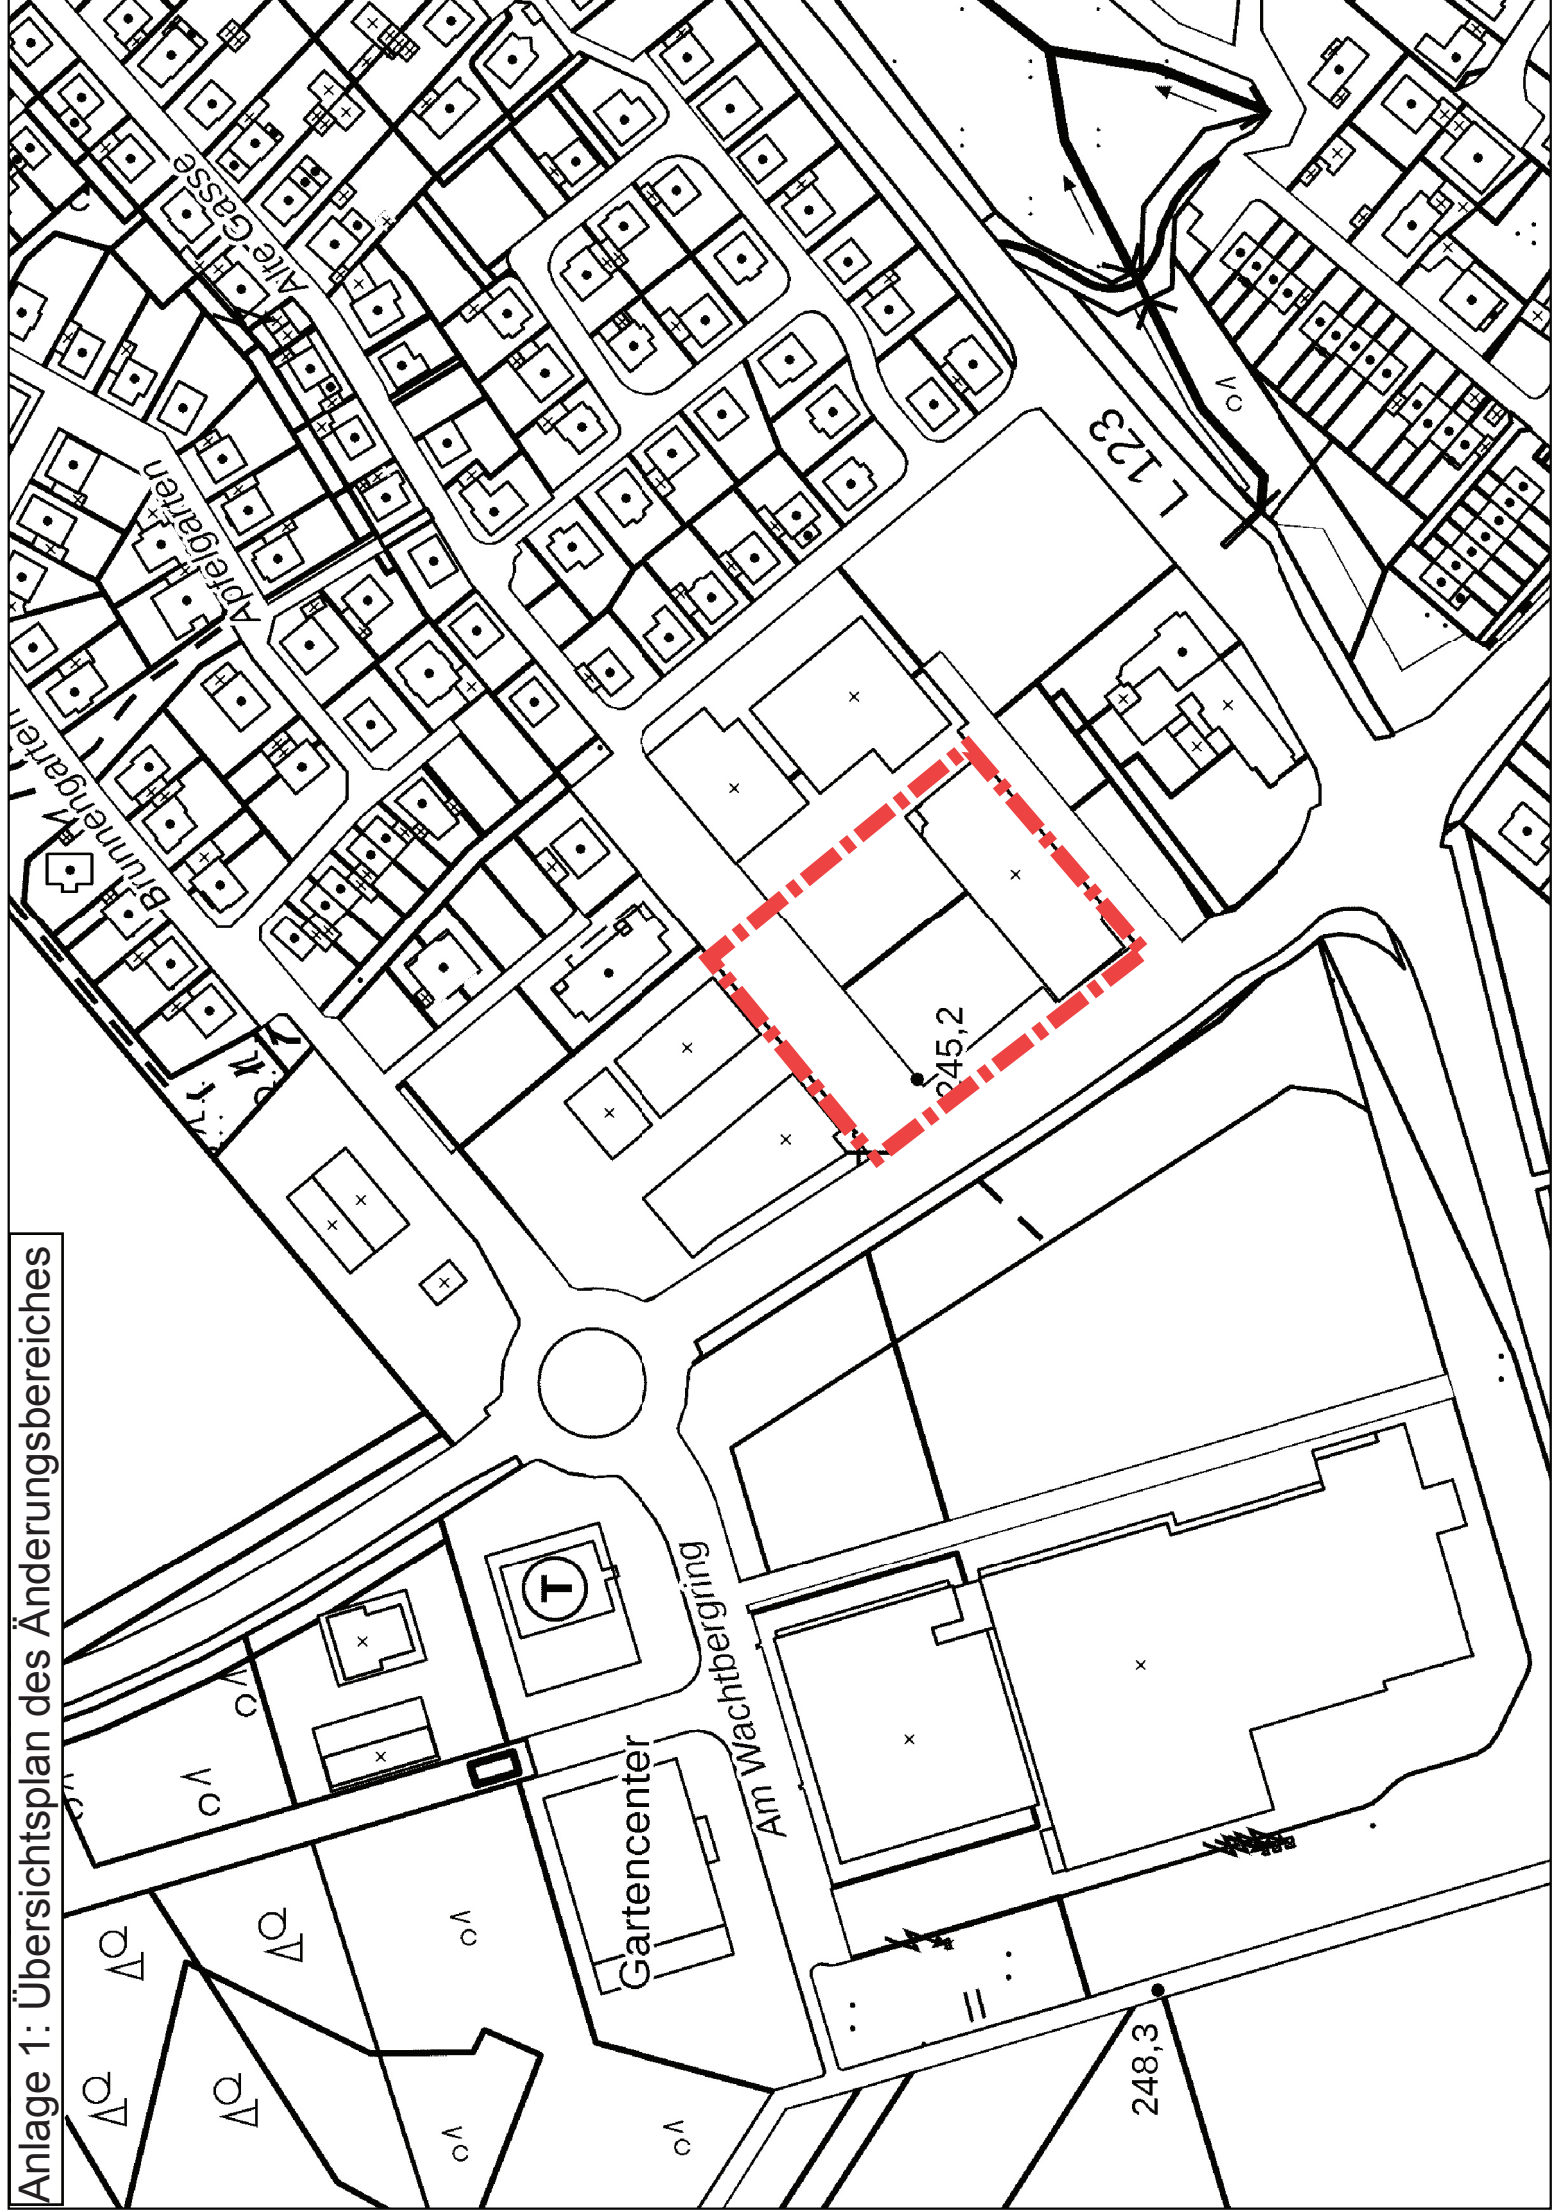

Anlage 1: Übersichtsplan des Änderungsbereiches

Alte Gasse

Apfelgarten

Brunnengarten

Gartencenter

Am Wachbergring

L 123

245,2

248,3