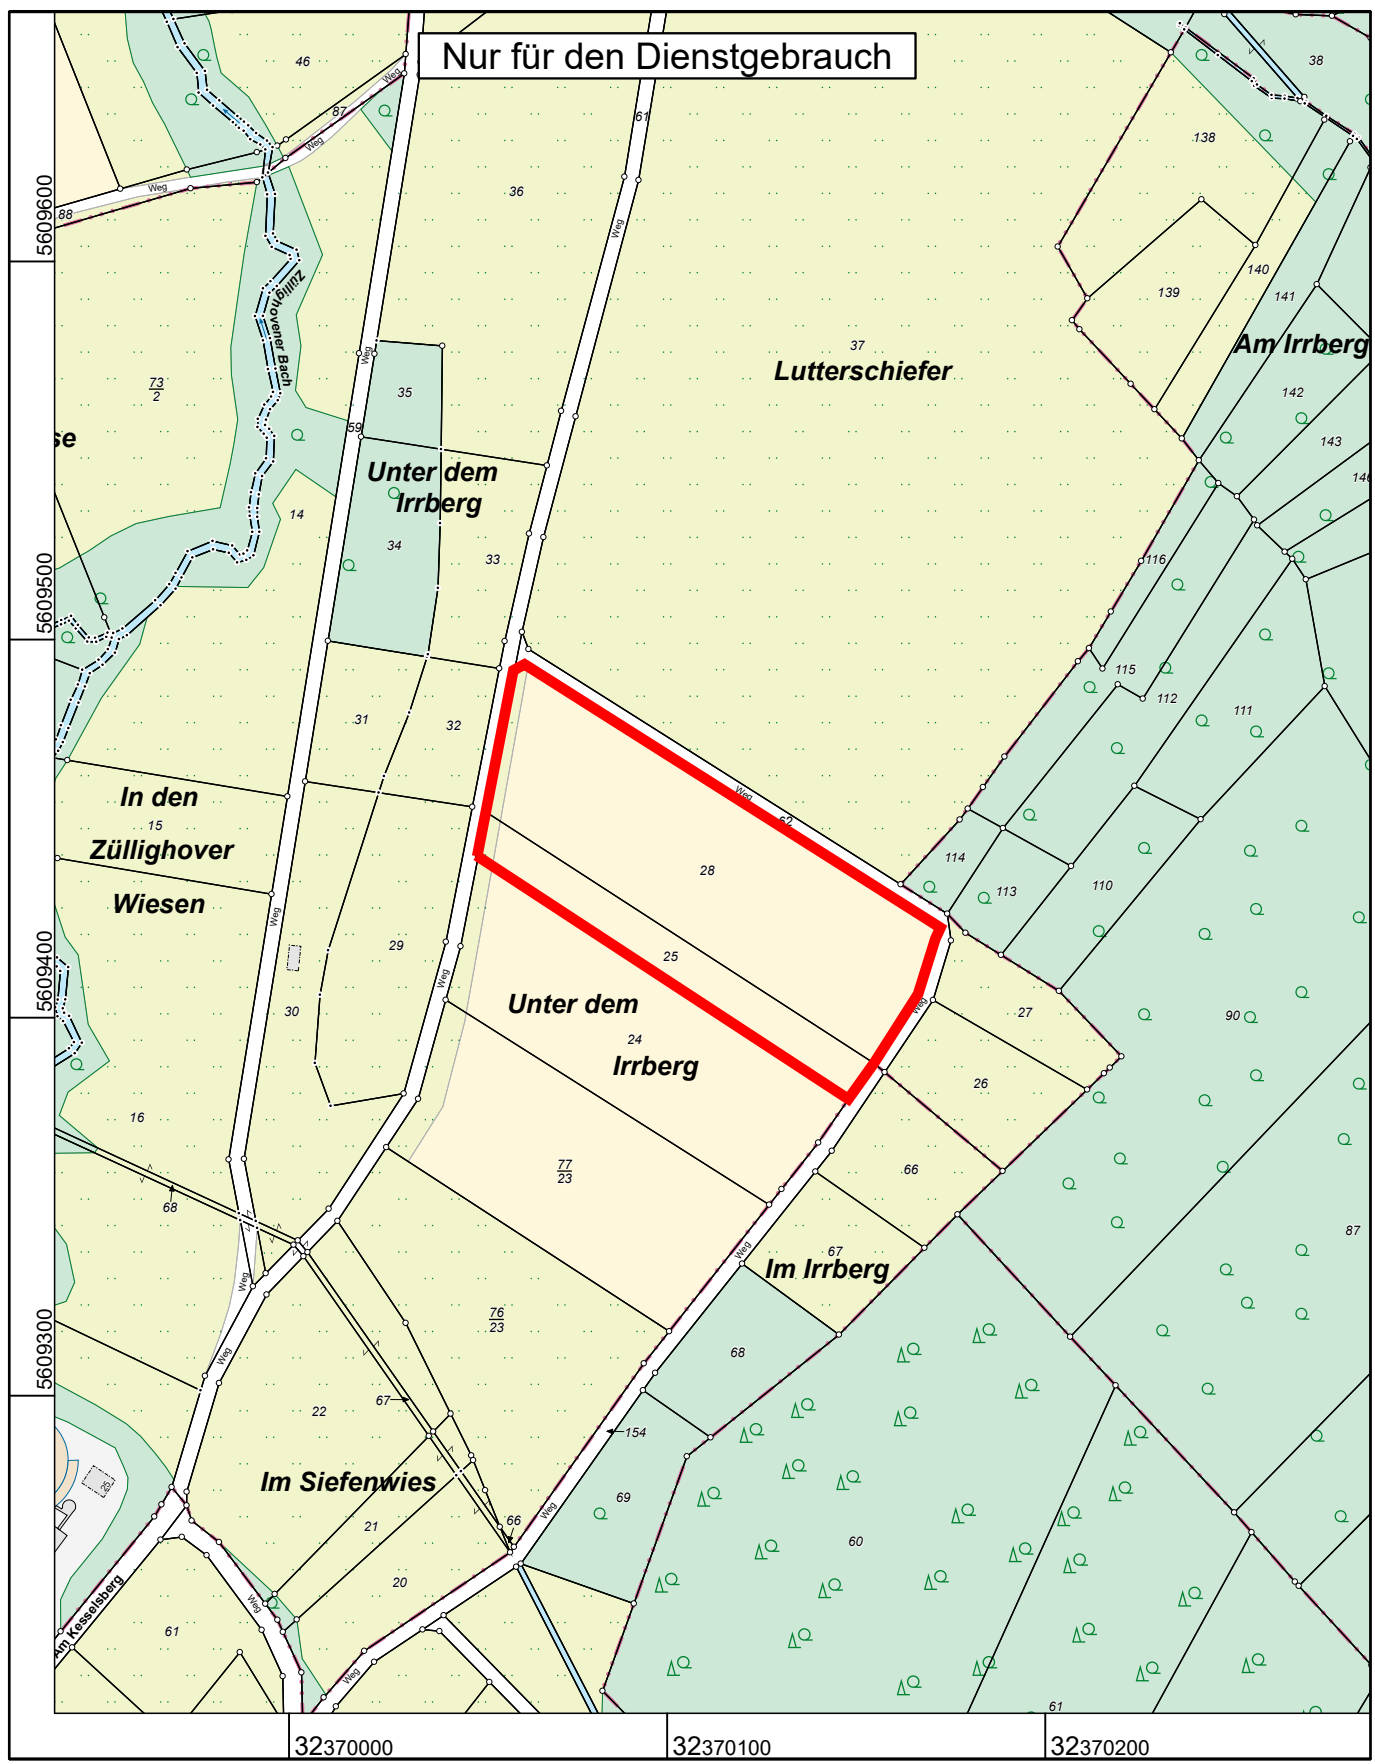

Anlage 6 - Übersichtsplan externe Ausgleichsflächen

Rhein-Sieg-Kreis
Katasteramt

Kaiser-Wilhelm-Platz 1
53721 Siegburg

Auszug aus dem
Liegenschaftskataster

Flurkarte NRW 1:2000

Flurstück: 28
Flur: 13
Gemarkung: Oberbachem
Unter dem Irrberg, Wachtberg

Erstellt: 14.12.2020
Zeichen:

Maßstab 1 : 2000

Gefertigt im Auftrag des Rhein-Sieg-Kreises durch: Gemeinde Wachtberg - Intern, Rathausstraße 34, 53343 Wachtberg

Die Nutzung dieses Auszuges ist im Rahmen des § 11 (1) DVOzVermKatG NRW zulässig. Zuwiderhandlungen werden nach § 27 VermKatG NRW verfolgt.