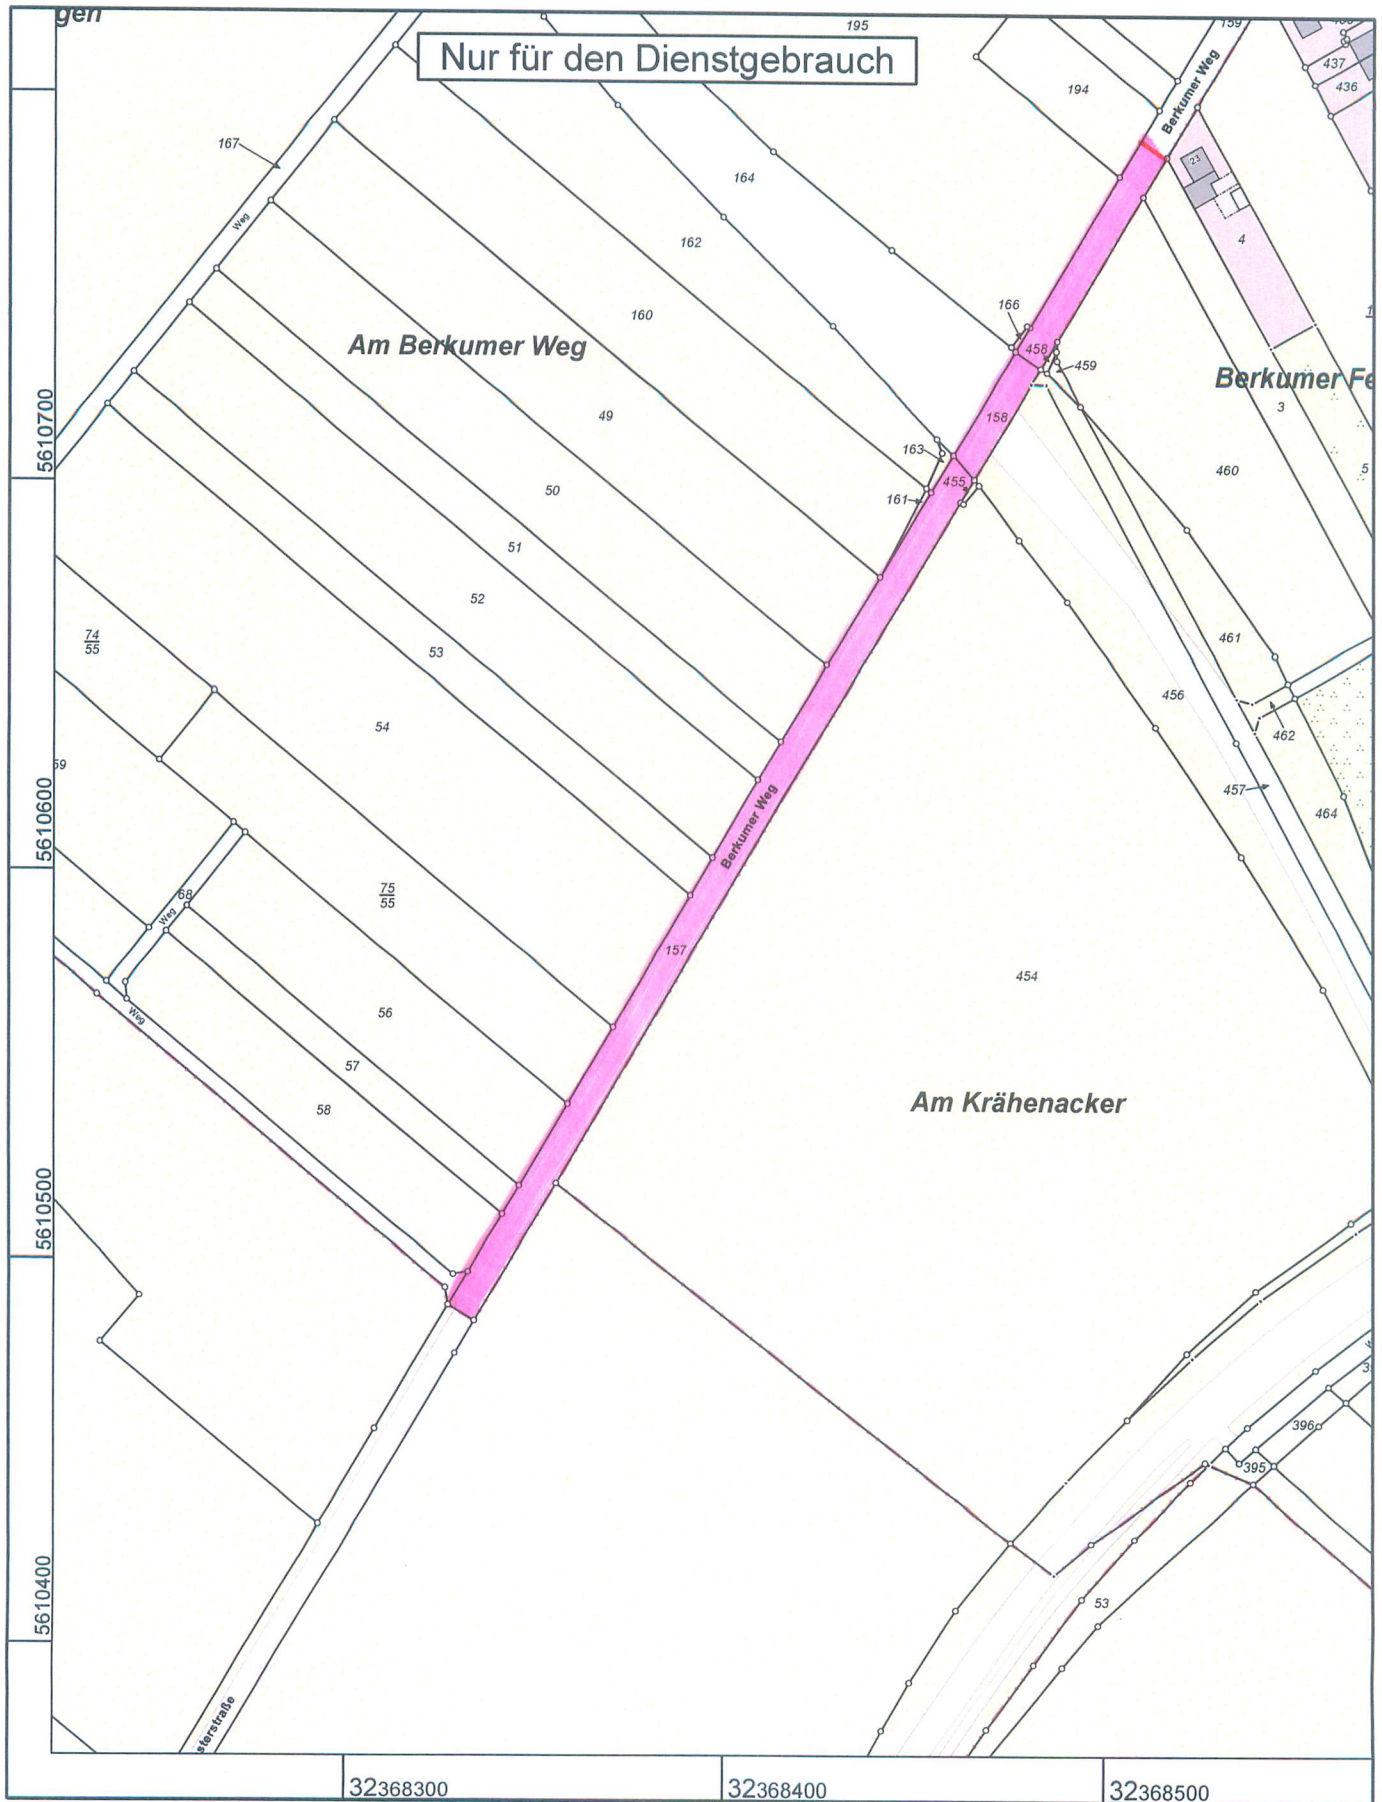

# Rhein-Sieg-Kreis Katasteramt

Kaiser-Wilhelm-Platz 1  
53721 Siegburg

# Auszug aus dem Liegenschaftskataster

Flurkarte NRW 1:2000

Flurstück: 157  
Flur: 9  
Gemarkung: Gimmersdorf  
Berkumer Weg, Wachtberg

Erstellt: 08.11.2022  
Zeichen:

Maßstab 1 : 2000

Gefertigt im Auftrag des Rhein-Sieg-Kreises durch: Gemeinde Wachtberg - Intern, Rathausstraße 34, 53343 Wachtberg