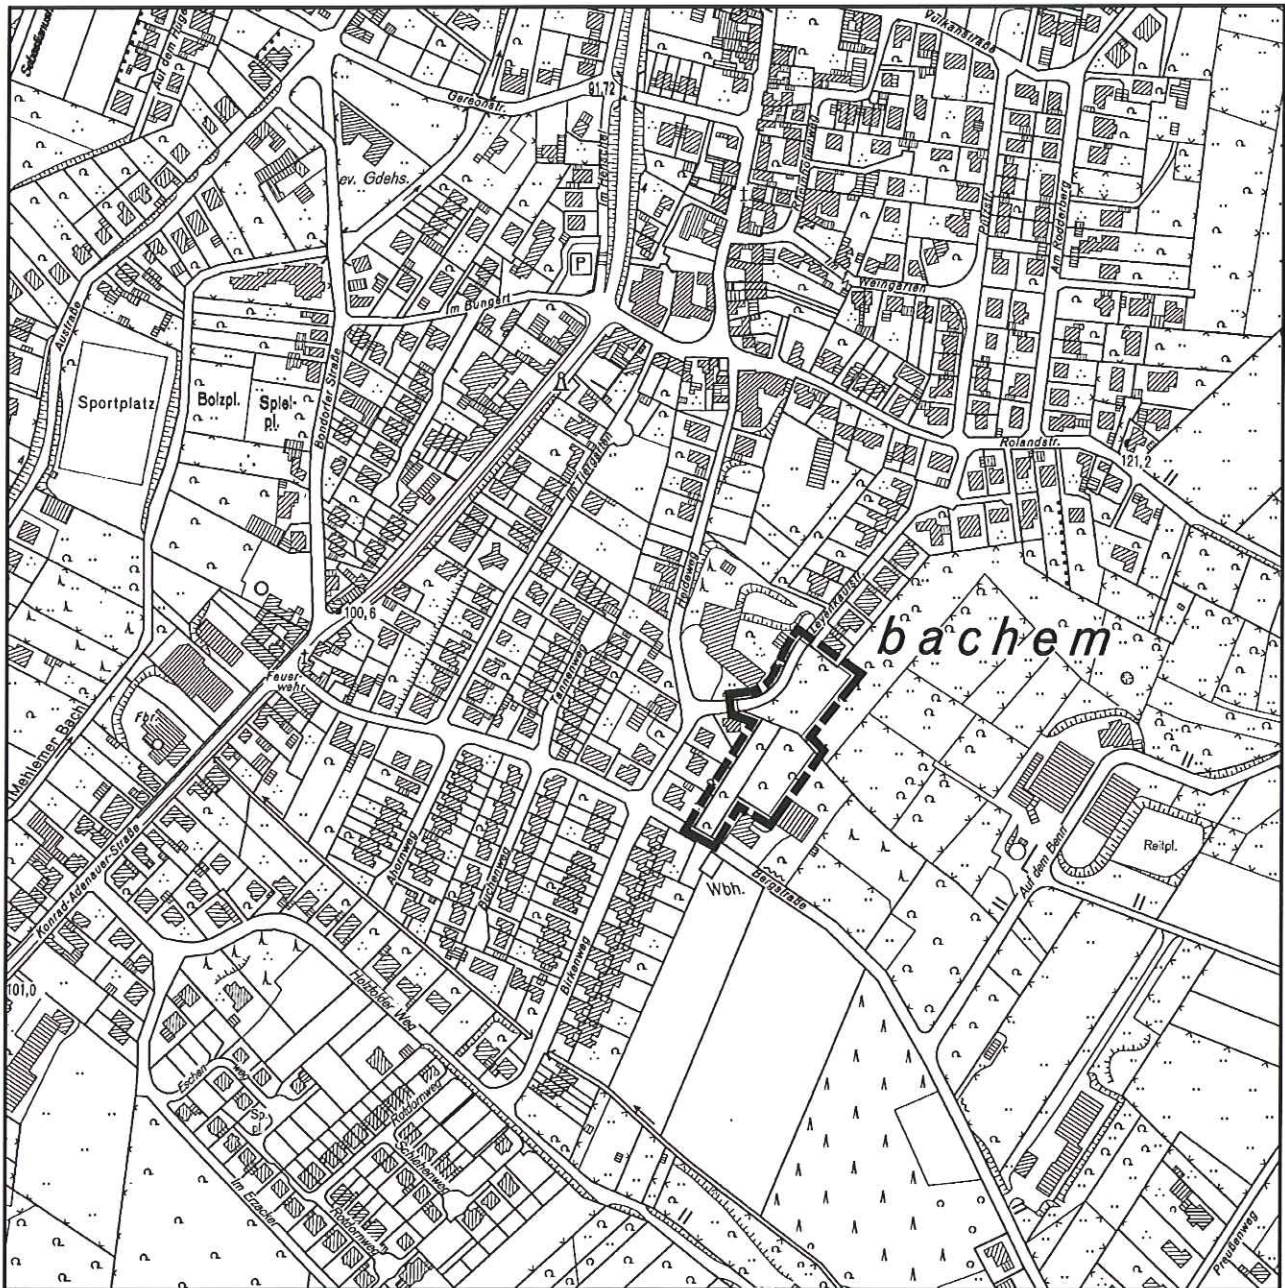

GEMEINDE WACHTBERG

Änderung und Erweiterung Bebauungsplan Nr 07-2
"Auf der Leyenkaul", Niederbachem

Anlage 1

©Geobasisdaten: Land NRW, Bonn, 1154/2008

Übersichtsplan M 1 : 5.000

Datum:	20.03.2009	CAD:	H/S474/S474200_	Projekt-Nr.:	S474
			sgp architekten + stadtplaner Prof. Friedrich Spengel BDA, Dr. Detlef Naumann BDA, Dipl.-Ing. Friedrich Hachtel MECKENHEIM / BONN / HANNOVER info@sgp-architekten.de Neuer Markt 18 Tel. 02225 - 2077 53340 Meckenheim Fax. 02225 - 17361		